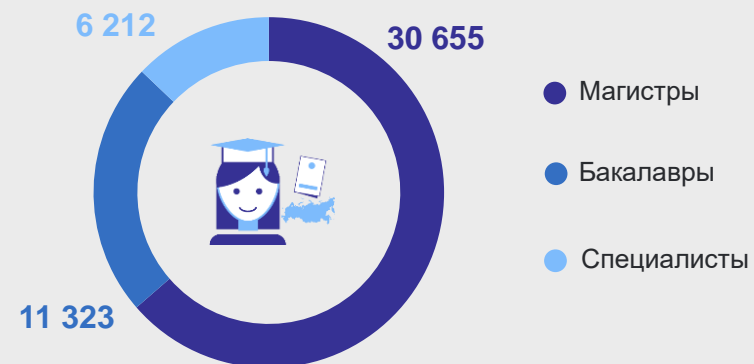

День Российского студенчества

БЕЛГОРОДСТАТ

Структура по полу

● Женщины ● Мужчины

Всего студентов

48,2 тыс. человек

За счет средств
федерального бюджета

21,1 тыс. человек

С полным возмещением
стоимости

26,1 тыс. человек

Распределение численности студентов по программам обучения

Принято студентов

● Очное ● Заочное ● Очно – заочное

Выпущено студентов

Всего педагогических работников

2 177 человек

● Ученое звание ● Ученая степень