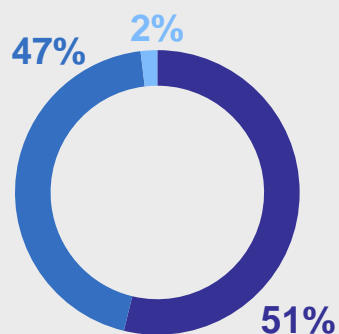

День Российского студенчества

БЕЛГОРОДСТАТ

Структура по полу

● Женщины ● Мужчины

Всего студентов

48,2 тыс. человек

За счет средств
федерального бюджета

21,1 тыс. человек

С полным возмещением
стоимости

26,1 тыс. человек

Распределение численности студентов по программам обучения

Принято студентов

● Очное ● Заочное ● Очно – заочное

Выпущено студентов

Всего педагогических работников