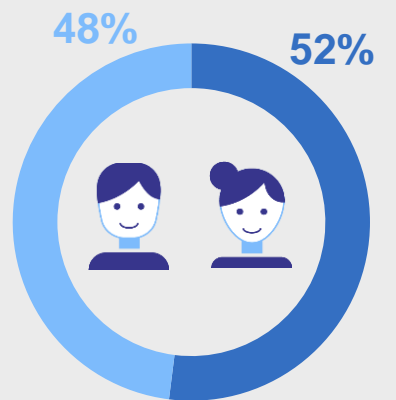

День Российского студенчества

БЕЛГОРОДСТАТ

Структура по полу

● Женщины ● Мужчины

Всего студентов

48,2 тыс. человек

За счет средств
федерального бюджета

21,1 тыс. человек