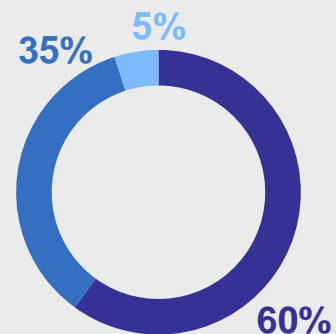

День Российского студенчества

БЕЛГОРОДСТАТ

Структура по полу

● Женщины ● Мужчины

Всего студентов

48,2 тыс. человек

За счет средств
федерального бюджета

21,1 тыс. человек

С полным возмещением
стоимости

26,1 тыс. человек

Распределение численности студентов по программам обучения

Принято студентов

● Очное ● Заочное ● Очно – заочное

Выпущено студентов

Всего педагогических работников